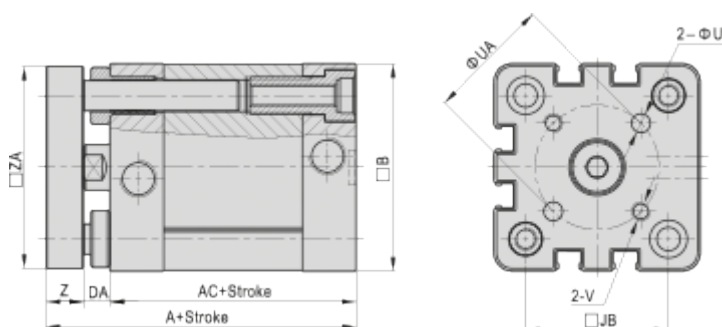

Varenummer: 58TACE80045SG
 Beskrivelse: Kompaktcylinder,
 ISO 21287 Db.virk., m/magnet, Drejesikret, Ø80X45 mm

Mål

A = 12	H = 7	O = 9	R = 20
B = 2.6	I = 20	O1 =	R1 = 6.1
C = 6	J = M10 x 1,5	O2 = 14	S =
D = 72	K = 16	P = 17	U1 = 65
E = 95.5	L =	P1 = 15	U2 = 8
E1 =	M = 54	P2 = 2.6	V = M8 x 1,25
F = 8.5	N = 63	Q = M12 x 1,75	W =
G = G1/8"	N2 = 77	Q1 = 12.5	